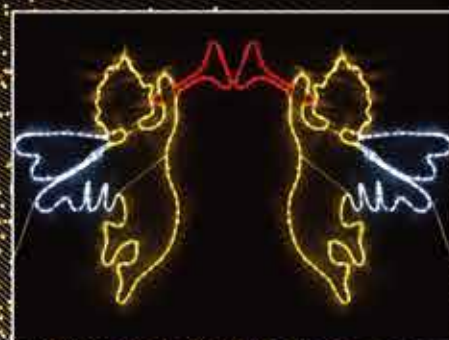

小天使報佳音組
M00077 77x60cm (個)